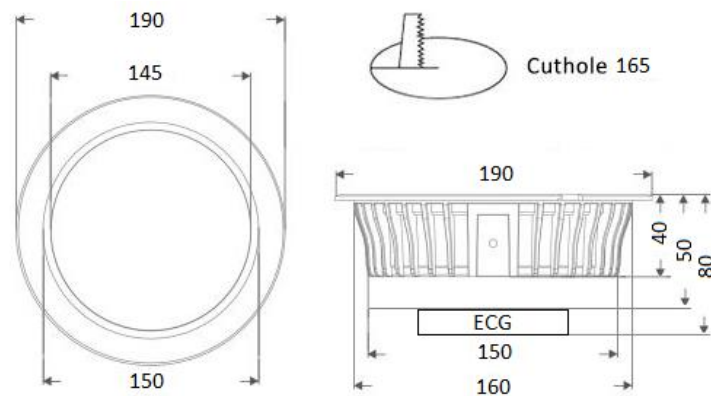

RUTA 190 16W