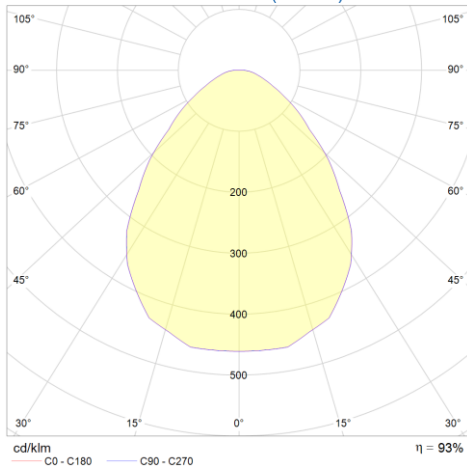

RUTA190 16W

Article code	Product Name	Diameter (mm)	Power W	Luminous flux, lm	CRI	Colour temp., K	Optics	Controlling
5271211111	RUTA 190	190	16	2800	80	3000	no	no
5271311111	RUTA 190	190	16	2800	80	4000	no	no
5271411111	RUTA 190	190	16	2800	80	5000	no	no
5271211311	RUTA 190	190	16	2800	80	3000	no	DALI
5271311311	RUTA 190	190	16	2800	80	4000	no	DALI
5271411311	RUTA 190	190	16	2800	80	5000	no	DALI
5272211111	RUTA 190	190	16	2080	90	3000	no	no
5272311111	RUTA 190	190	16	2080	90	4000	no	no
5272411111	RUTA 190	190	16	2080	90	5000	no	no
5272211311	RUTA 190	190	16	2080	90	3000	no	DALI
5272311311	RUTA 190	190	16	2080	90	4000	no	DALI
5272411311	RUTA 190	190	16	2080	90	5000	no	DALI

Product family datasheet

RUTA230 34W

Article code	Product Name	Diameter (mm)	Power W	Luminous flux, lm	CRI	Colour temp., K	Optics	Controlling
5371211111	RUTA 230	230	34	5950	80	3000	no	no
5371311111	RUTA 230	230	34	5950	80	4000	no	no
5371411111	RUTA 230	230	34	5950	80	5000	no	no
5371211311	RUTA 230	230	34	5950	80	3000	no	DALI
5371311311	RUTA 230	230	34	5950	80	4000	no	DALI
5371411311	RUTA 230	230	34	5950	80	5000	no	DALI
5372211111	RUTA 230	230	34	4420	90	3000	no	no
5372311111	RUTA 230	230	34	4420	90	4000	no	no
5372411111	RUTA 230	230	34	4420	90	5000	no	no
5372211311	RUTA 230	230	34	4420	90	3000	no	DALI
5372311311	RUTA 230	230	34	4420	90	4000	no	DALI
5372411311	RUTA 230	230	34	4420	90	5000	no	DALI

Technical drawings

RUTA 140 12W

RUTA 190 16W

Product family datasheet

RUTA 230 34W

Photometric data

RUTA 140 12W (80CRI)

RUTA190 16W (80CRI)