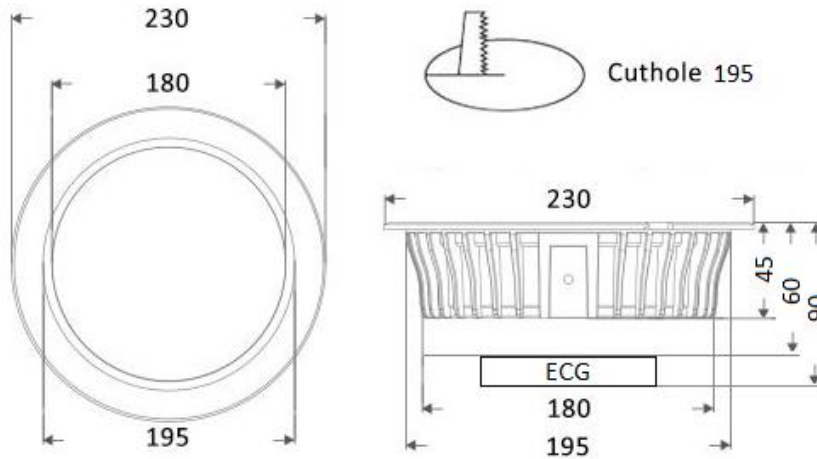

RUTA190 16W

Article code	Product Name	Diameter (mm)	Power W	Luminous flux, lm	CRI	Colour temp., K	Optics	Controlling
5271211111	RUTA 190	190	16	2800	80	3000	no	no
5271311111	RUTA 190	190	16	2800	80	4000	no	no
5271411111	RUTA 190	190	16	2800	80	5000	no	no
5271211311	RUTA 190	190	16	2800	80	3000	no	DALI
5271311311	RUTA 190	190	16	2800	80	4000	no	DALI
5271411311	RUTA 190	190	16	2800	80	5000	no	DALI
5272211111	RUTA 190	190	16	2080	90	3000	no	no
5272311111	RUTA 190	190	16	2080	90	4000	no	no
5272411111	RUTA 190	190	16	2080	90	5000	no	no
5272211311	RUTA 190	190	16	2080	90	3000	no	DALI
5272311311	RUTA 190	190	16	2080	90	4000	no	DALI
5272411311	RUTA 190	190	16	2080	90	5000	no	DALI

Product family datasheet

RUTA230 34W

Article code	Product Name	Diameter (mm)	Power W	Luminous flux, lm	CRI	Colour temp., K	Optics	Controlling
5371211111	RUTA 230	230	34	5950	80	3000	no	no
5371311111	RUTA 230	230	34	5950	80	4000	no	no
5371411111	RUTA 230	230	34	5950	80	5000	no	no
5371211311	RUTA 230	230	34	5950	80	3000	no	DALI
5371311311	RUTA 230	230	34	5950	80	4000	no	DALI
5371411311	RUTA 230	230	34	5950	80	5000	no	DALI
5372211111	RUTA 230	230	34	4420	90	3000	no	no
5372311111	RUTA 230	230	34	4420	90	4000	no	no
5372411111	RUTA 230	230	34	4420	90	5000	no	no
5372211311	RUTA 230	230	34	4420	90	3000	no	DALI
5372311311	RUTA 230	230	34	4420	90	4000	no	DALI
5372411311	RUTA 230	230	34	4420	90	5000	no	DALI

Technical drawings

RUTA 140 12W

RUTA 190 16W

Product family datasheet

RUTA 230 34W

Photometric data

RUTA 140 12W (80CRI)

RUTA190 16W (80CRI)