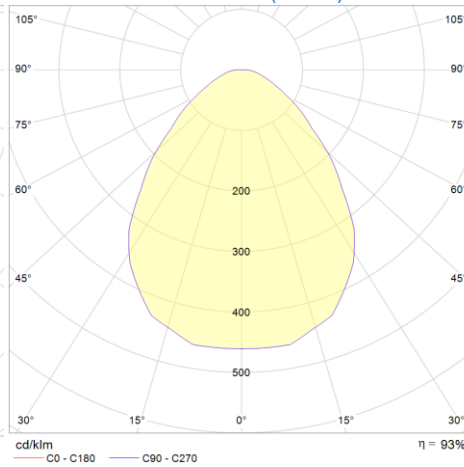

RUTA190 16W

Article code	Product Name	Diameter (mm)	Power W	Luminous flux, lm	CRI	Colour temp., K	Optics	Controlling
5271211111	RUTA 190	190	16	2800	80	3000	no	no
5271311111	RUTA 190	190	16	2800	80	4000	no	no
5271411111	RUTA 190	190	16	2800	80	5000	no	no
5271211311	RUTA 190	190	16	2800	80	3000	no	DALI
5271311311	RUTA 190	190	16	2800	80	4000	no	DALI
5271411311	RUTA 190	190	16	2800	80	5000	no	DALI
5272211111	RUTA 190	190	16	2080	90	3000	no	no
5272311111	RUTA 190	190	16	2080	90	4000	no	no
5272411111	RUTA 190	190	16	2080	90	5000	no	no
5272211311	RUTA 190	190	16	2080	90	3000	no	DALI
5272311311	RUTA 190	190	16	2080	90	4000	no	DALI
5272411311	RUTA 190	190	16	2080	90	5000	no	DALI

Product family datasheet

RUTA230 34W

Article code	Product Name	Diameter (mm)	Power W	Luminous flux, lm	CRI	Colour temp., K	Optics	Controlling
5371211111	RUTA 230	230	34	5950	80	3000	no	no
5371311111	RUTA 230	230	34	5950	80	4000	no	no
5371411111	RUTA 230	230	34	5950	80	5000	no	no
5371211311	RUTA 230	230	34	5950	80	3000	no	DALI
5371311311	RUTA 230	230	34	5950	80	4000	no	DALI
5371411311	RUTA 230	230	34	5950	80	5000	no	DALI
5372211111	RUTA 230	230	34	4420	90	3000	no	no
5372311111	RUTA 230	230	34	4420	90	4000	no	no
5372411111	RUTA 230	230	34	4420	90	5000	no	no
5372211311	RUTA 230	230	34	4420	90	3000	no	DALI
5372311311	RUTA 230	230	34	4420	90	4000	no	DALI
5372411311	RUTA 230	230	34	4420	90	5000	no	DALI

Technical drawings

RUTA 140 12W

RUTA 190 16W

Product family datasheet

RUTA 230 34W

Photometric data

RUTA 140 12W (80CRI)

RUTA190 16W (80CRI)