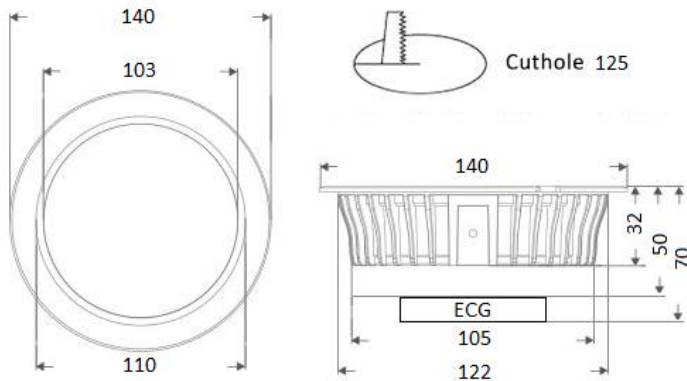

Product family datasheet

RUTA230 34W

Article code	Product Name	Diameter (mm)	Power W	Luminous flux, lm	CRI	Colour temp., K	Optics	Controlling
5371211111	RUTA 230	230	34	5950	80	3000	no	no
5371311111	RUTA 230	230	34	5950	80	4000	no	no
5371411111	RUTA 230	230	34	5950	80	5000	no	no
5371211311	RUTA 230	230	34	5950	80	3000	no	DALI
5371311311	RUTA 230	230	34	5950	80	4000	no	DALI
5371411311	RUTA 230	230	34	5950	80	5000	no	DALI
5372211111	RUTA 230	230	34	4420	90	3000	no	no
5372311111	RUTA 230	230	34	4420	90	4000	no	no
5372411111	RUTA 230	230	34	4420	90	5000	no	no
5372211311	RUTA 230	230	34	4420	90	3000	no	DALI
5372311311	RUTA 230	230	34	4420	90	4000	no	DALI
5372411311	RUTA 230	230	34	4420	90	5000	no	DALI

Technical drawings

RUTA 140 12W