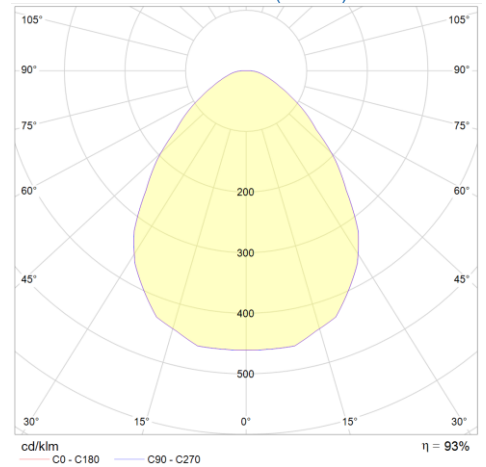

RUTA230 34W (80CRI)